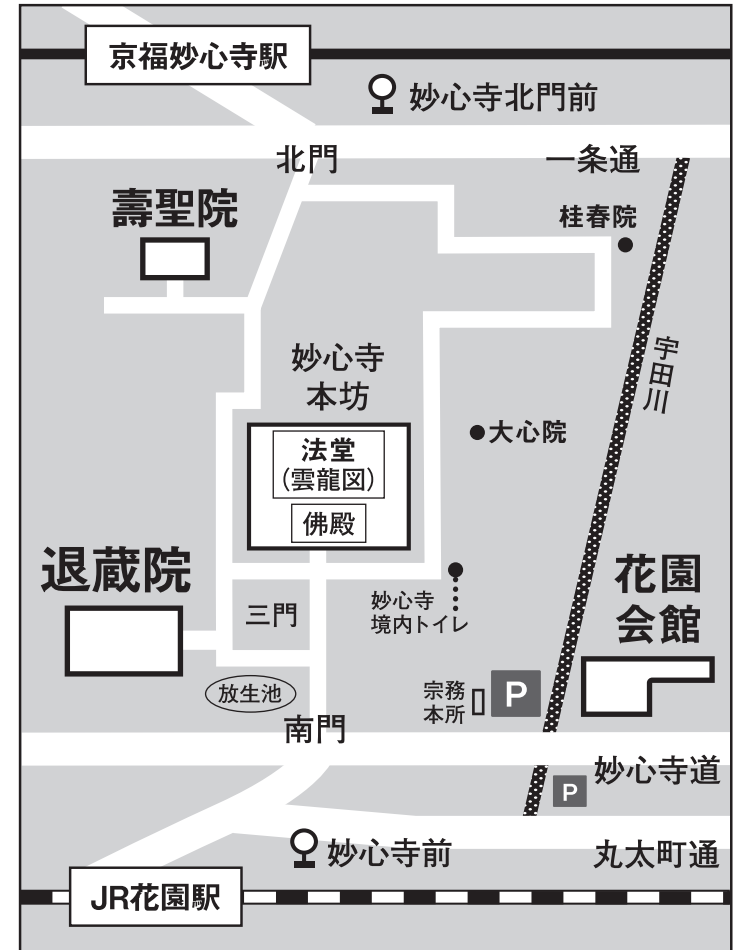

■ 退蔵院までのアクセス図

■ 妙心寺拡大図

退蔵院

〒616-8035 京都市右京区花園妙心寺町35 臨濟宗 大本山妙心寺塔頭 退蔵院

Tel 075-463-2855 URL <http://www.taizoin.com/>